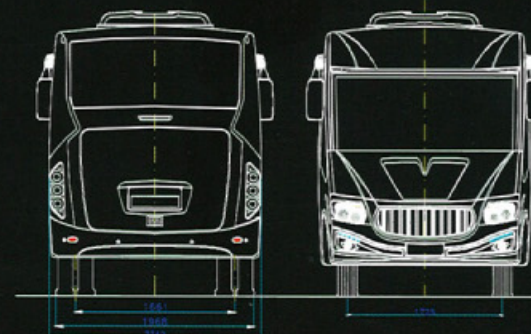

VOYAGER

100% MADE IN ITALY 

SITCAR

AUTOBUS & MINIBUS S.P.A.

CARATTERISTICHE TECNICHE

Telaio: IVECO 70C17CC/P
Passo: 4.350 mm
Motore: Euro VI
Nr. cilindri: 4 in linea
Cilindrata: 2.998 cc
Potenza max: 125 kW (170 CV) a 2.990+3.500 giri/min
Coppia max: 400 Nm (41 kgm) a 1.250+3.000 giri/min
Cambio: meccanico ZF6S-400 over drive 6 velocità + RM con RALLENATORE TELMA integrato nel pedale del freno
Lunghezza: 7.995 mm
Larghezza: 2.340 mm
Altezza max. da terra: 2.990 mm
Altezza interna: 1.940 mm
Posti totali: 25 + hostess + autista o 27 + hostess + autista
 Veicolo Classe III
Climatizzatore: AUTOCLIMA
Bagagliera: 3,5 mc

TECHNICAL DATA

Wheelbase: IVECO 70C17CC/P
Passo: 4.350 mm
Engine: Euro VI
Nr. of cylinders: 4
Displacement: 2.998 cc
Maximum power: 125 kW (170 HP) with 2.990+3.500 rpm
Maximum torque: 400 Nm (41 kgm) with 1.250+3.000 rpm
Gear: mechanical ZF6S-400 over drive 6 gears + RG with Telma integrated in the brake pedal
Length: 7.995 mm
Width: 2.340 mm
Maximum Height from ground: 2.990 mm
Internal height: 1.940 mm
Total seats: 25 + hostess + driver or 27 + hostess + driver
 Vehicle Class III
Climate: AUTOCLIMA
Luggage: 3,5 mc

TECHNISCHE EIGENSCHAFTEN

Fahrgestell: IVECO 70C17CC/P
Radabstand: 4.350 mm
Motor: Euro VI
Nr. Zylindern: 4
Hubraum: 2.998 cc
Hoechstleistung: 125 kW (170 PS) bei 2.990+3.500 U/min
Max. Drehmoment: 400 Nm (41 kgm) bei 1.250+3.000 U/min
Getriebe: Mechanik ZF6S-400-Laufwerk über 6-Gang + RG mit Telma im Bremspedal integriert
Länge: 7.995 mm
Breite: 2.340 mm
Max. Höhe von Boden: 2.990 mm
Innenhöhe: 1.940 mm
Gesamtplätze: 25 + Hostess + Fahrer oder 27 + Hostess + Fahrer
 Fahrzeug: der Klasse III
Klima: AUTOCLIMA
Top-Box: 3,5 mc