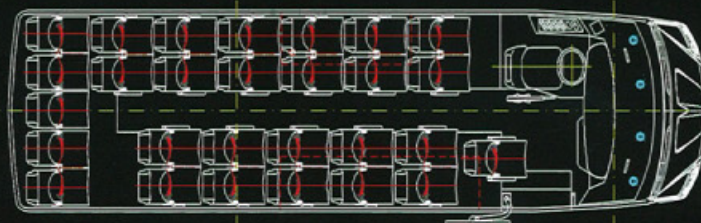

VOYAGER

100% MADE IN ITALY 

SITCAR

AUTOBUS & MINIBUS S.P.A.

CARATTERISTICHE TECNICHE

Telaio: IVECO 70C17CC/P
Passo: 4.350 mm
Motore: Euro VI
Nr. cilindri: 4 in linea
Cilindrata: 2.998 cc
Potenza max: 125 kW (170 CV) a 2.990+3.500 giri/min
Coppia max: 400 Nm (41 kgm) a 1.250+3.000 giri/min
Cambio: meccanico ZF6S-400 over drive 6 velocità + RM con RALLENATORE TELMA integrato nel pedale del freno
Lunghezza: 7.995 mm
Larghezza: 2.340 mm
Altezza max. da terra: 2.990 mm
Altezza interna: 1.940 mm
Posti totali: 25 + hostess + autista o 27 + hostess + autista
 Veicolo Classe III
Climatizzatore: AUTOCLIMA
Bagagliera: 3,5 mc

TECHNICAL DATA

Wheelbase: IVECO 70C17CC/P
Passo: 4.350 mm
Engine: Euro VI
Nr. of cylinders: 4
Displacement: 2.998 cc
Maximum power: 125 kW (170 HP) with 2.990+3.500 rpm
Maximum torque: 400 Nm (41 kgm) with 1.250+3.000 rpm
Gear: mechanical ZF6S-400 over drive 6 gears + RG with Telma integrated in the brake pedal
Length: 7.995 mm
Width: 2.340 mm
Maximum Height from ground: 2.990 mm
Internal height: 1.940 mm
Total seats: 25 + hostess + driver or 27 + hostess + driver
 Vehicle Class III
Climate: AUTOCLIMA
Luggage: 3,5 mc

TECHNISCHE EIGENSCHAFTEN

Fahrgestell: IVECO 70C17CC/P
Radabstand: 4.350 mm
Motor: Euro VI
Nr. Zylindern: 4
Hubraum: 2.998 cc
Hoechstleistung: 125 kW (170 PS) bei 2.990+3.500 U/min
Max. Drehmoment: 400 Nm (41 kgm) bei 1.250+3.000 U/min
Getriebe: Mechanik ZF6S-400-Laufwerk über 6-Gang + RG mit Telma im Bremspedal integriert
Länge: 7.995 mm
Breite: 2.340 mm
Max. Höhe von Boden: 2.990 mm
Innenhöhe: 1.940 mm
Gesamtplätze: 25 + Hostess + Fahrer oder 27 + Hostess + Fahrer
 Fahrzeug: der Klasse III
Klima: AUTOCLIMA
Top-Box: 3,5 mc